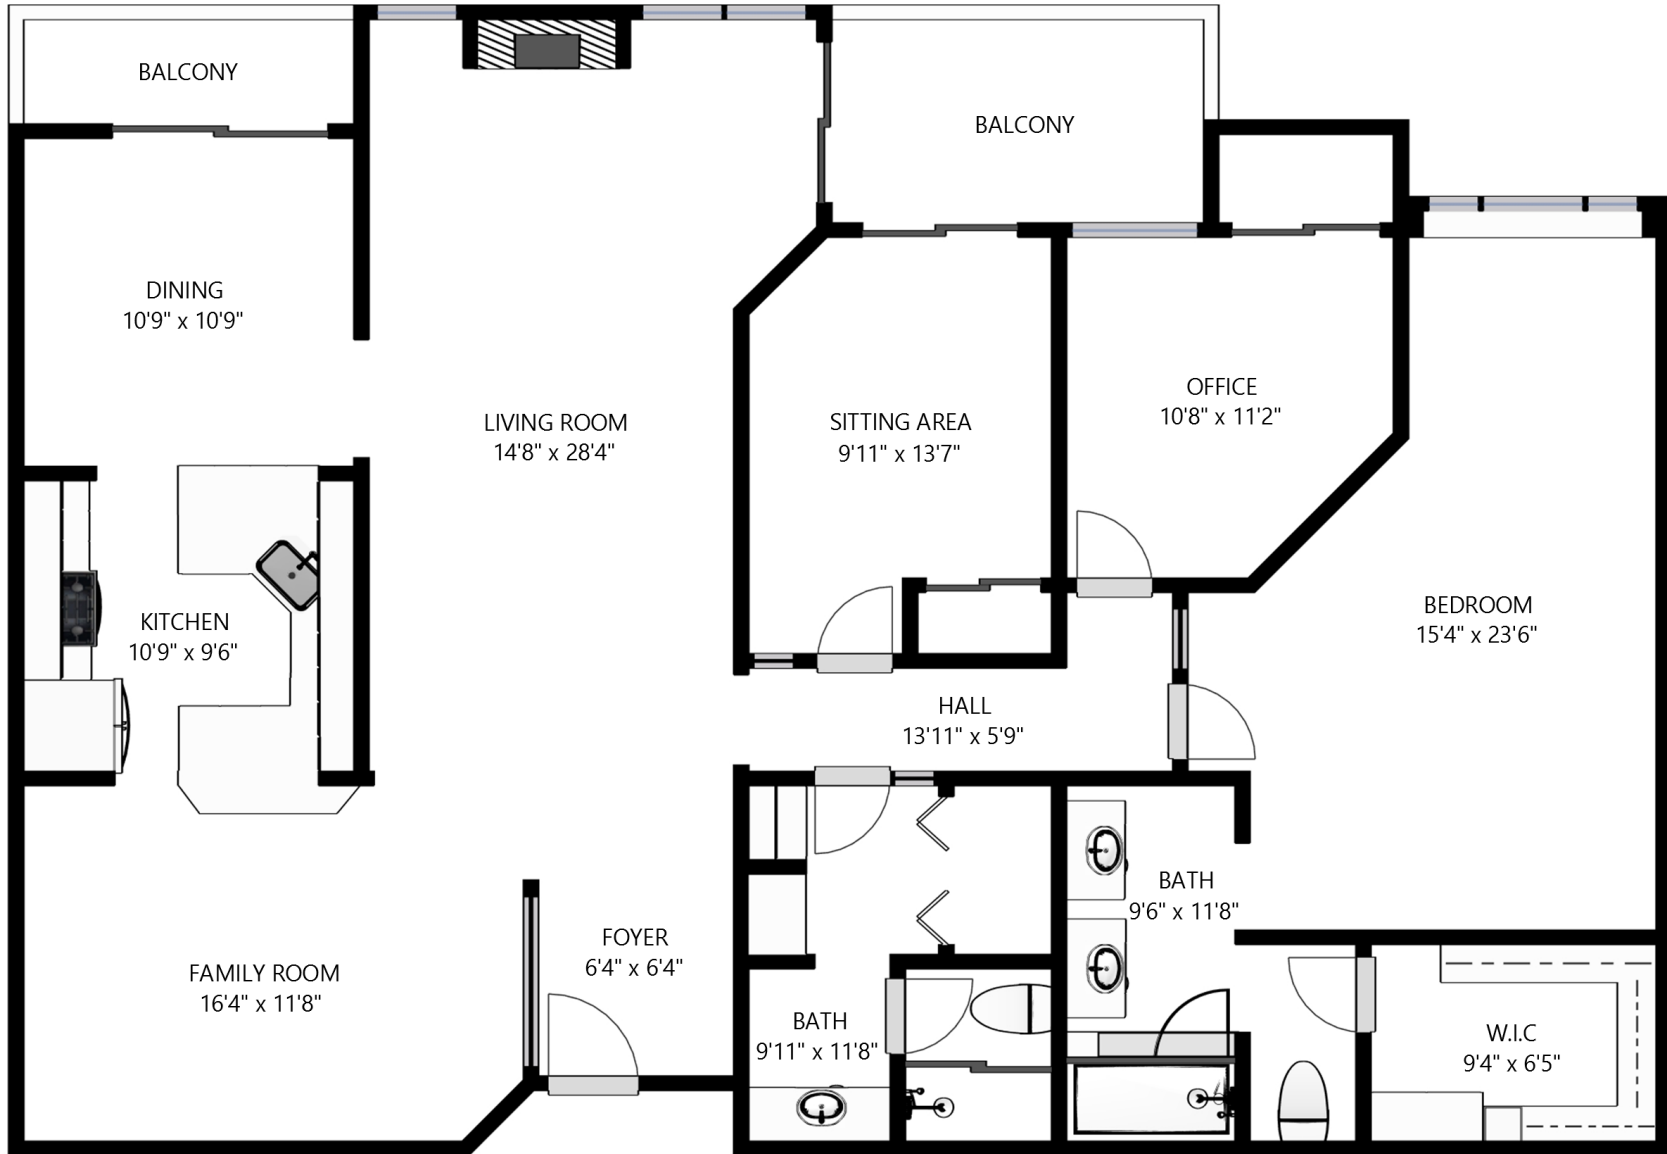

the boutique

REAL ESTATE GROUP

THEBOUTIQUE.COM

3 Bedrooms // 2 Bathrooms // 1,763 Sq Ft // 220 Nice Ln #310 // Newport Beach // Penthouse Suite // 220NICELN310.COM